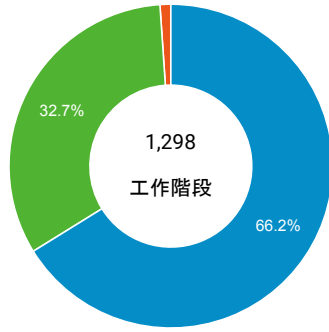

造訪和新造訪率 (依行動裝置資訊分組)

造訪和新造訪

造訪 (依裝置類別分組)

■ desktop ■ mobile ■ tablet

造訪 (依語言分組)

語言	工作階段
zh-tw	1,154
en-us	80
zh-cn	34
ja	8
ja-jp	5
zh-mo	3
c	2
en-gb	2
ko-kr	2
de-de	1