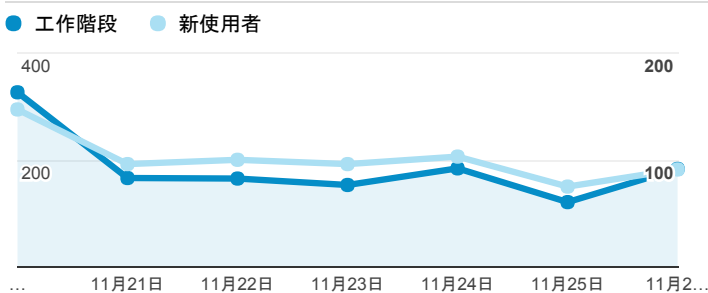

報表01_訪客

2017年11月20日 - 2017年11月26日

所有使用者
100.00% 個工作階段

平均造訪停留時間和單次造訪頁數

造訪地圖

跳出率和平均造訪停留時間

造訪 (依瀏覽器分組)

造訪和不重複訪客

造訪和新造訪率 (依行動裝置資訊分組)

造訪和新造訪