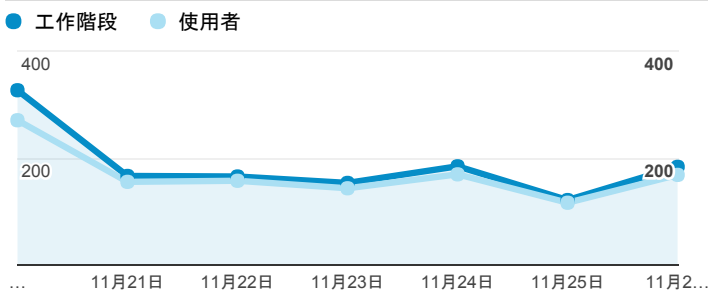

報表01_訪客

2017年11月20日 - 2017年11月26日

所有使用者
100.00% 個工作階段

平均造訪停留時間和單次造訪頁數

造訪地圖

跳出率和平均造訪停留時間

造訪 (依瀏覽器分組)

造訪和不重複訪客