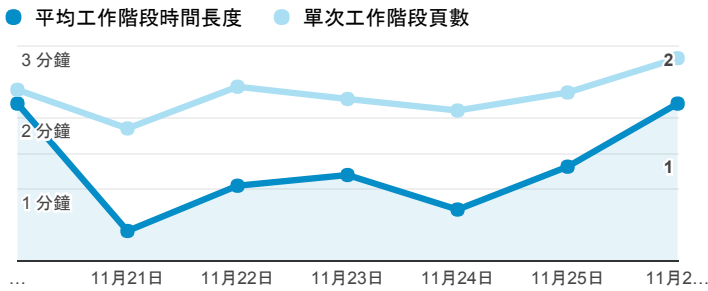

報表01_訪客

2017年11月20日 - 2017年11月26日

所有使用者
100.00% 個工作階段

平均造訪停留時間和單次造訪頁數

造訪地圖

跳出率和平均造訪停留時間

造訪 (依瀏覽器分組)

造訪和不重複訪客

造訪和新造訪率 (依行動裝置資訊分組)

造訪和新造訪

造訪 (依裝置類別分組)

■ desktop ■ mobile ■ tablet

造訪 (依語言分組)

語言	工作階段
zh-tw	1,154
en-us	80
zh-cn	34
ja	8
ja-jp	5
zh-mo	3
c	2
en-gb	2
ko-kr	2
de-de	1