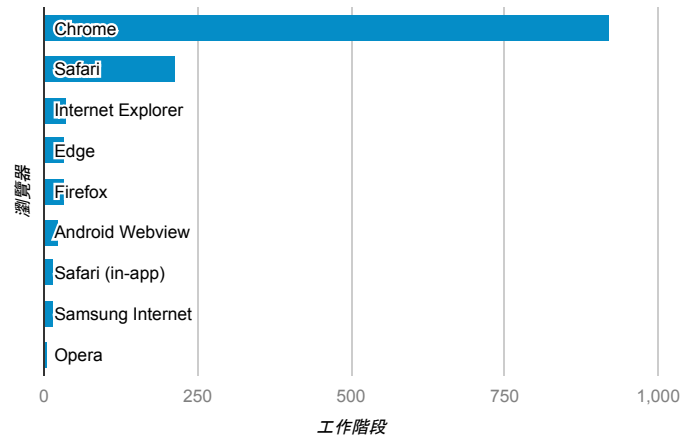

報表01_訪客

2017年11月20日 - 2017年11月26日

所有使用者
100.00% 個工作階段

平均造訪停留時間和單次造訪頁數

造訪地圖

跳出率和平均造訪停留時間

造訪 (依瀏覽器分組)

造訪和不重複訪客