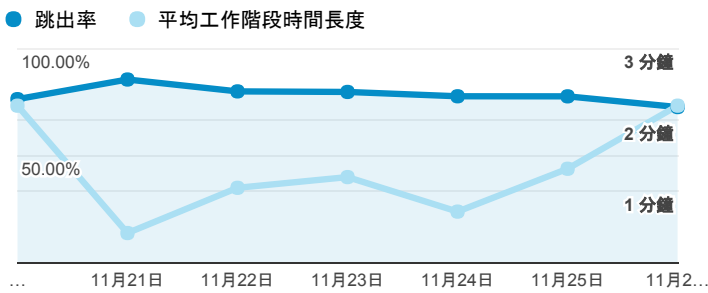

報表01_訪客

2017年11月20日 - 2017年11月26日

所有使用者
100.00% 個工作階段

平均造訪停留時間和單次造訪頁數

造訪地圖

跳出率和平均造訪停留時間

造訪 (依瀏覽器分組)

造訪和不重複訪客