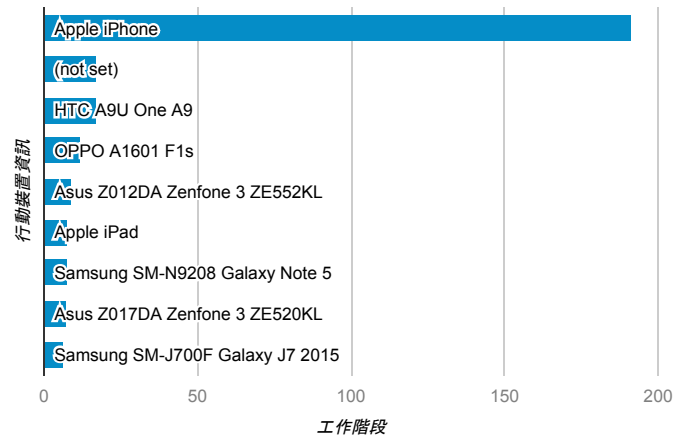

造訪和新造訪率 (依行動裝置資訊分組)