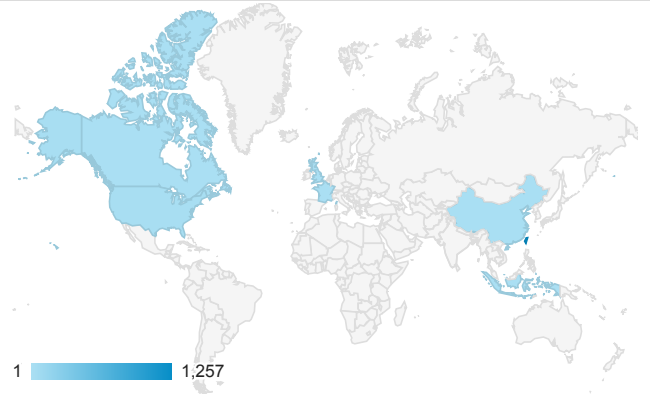

報表01_訪客

2017年11月20日 - 2017年11月26日

所有使用者
100.00% 個工作階段

平均造訪停留時間和單次造訪頁數

造訪地圖

跳出率和平均造訪停留時間

造訪 (依瀏覽器分組)

造訪和不重複訪客